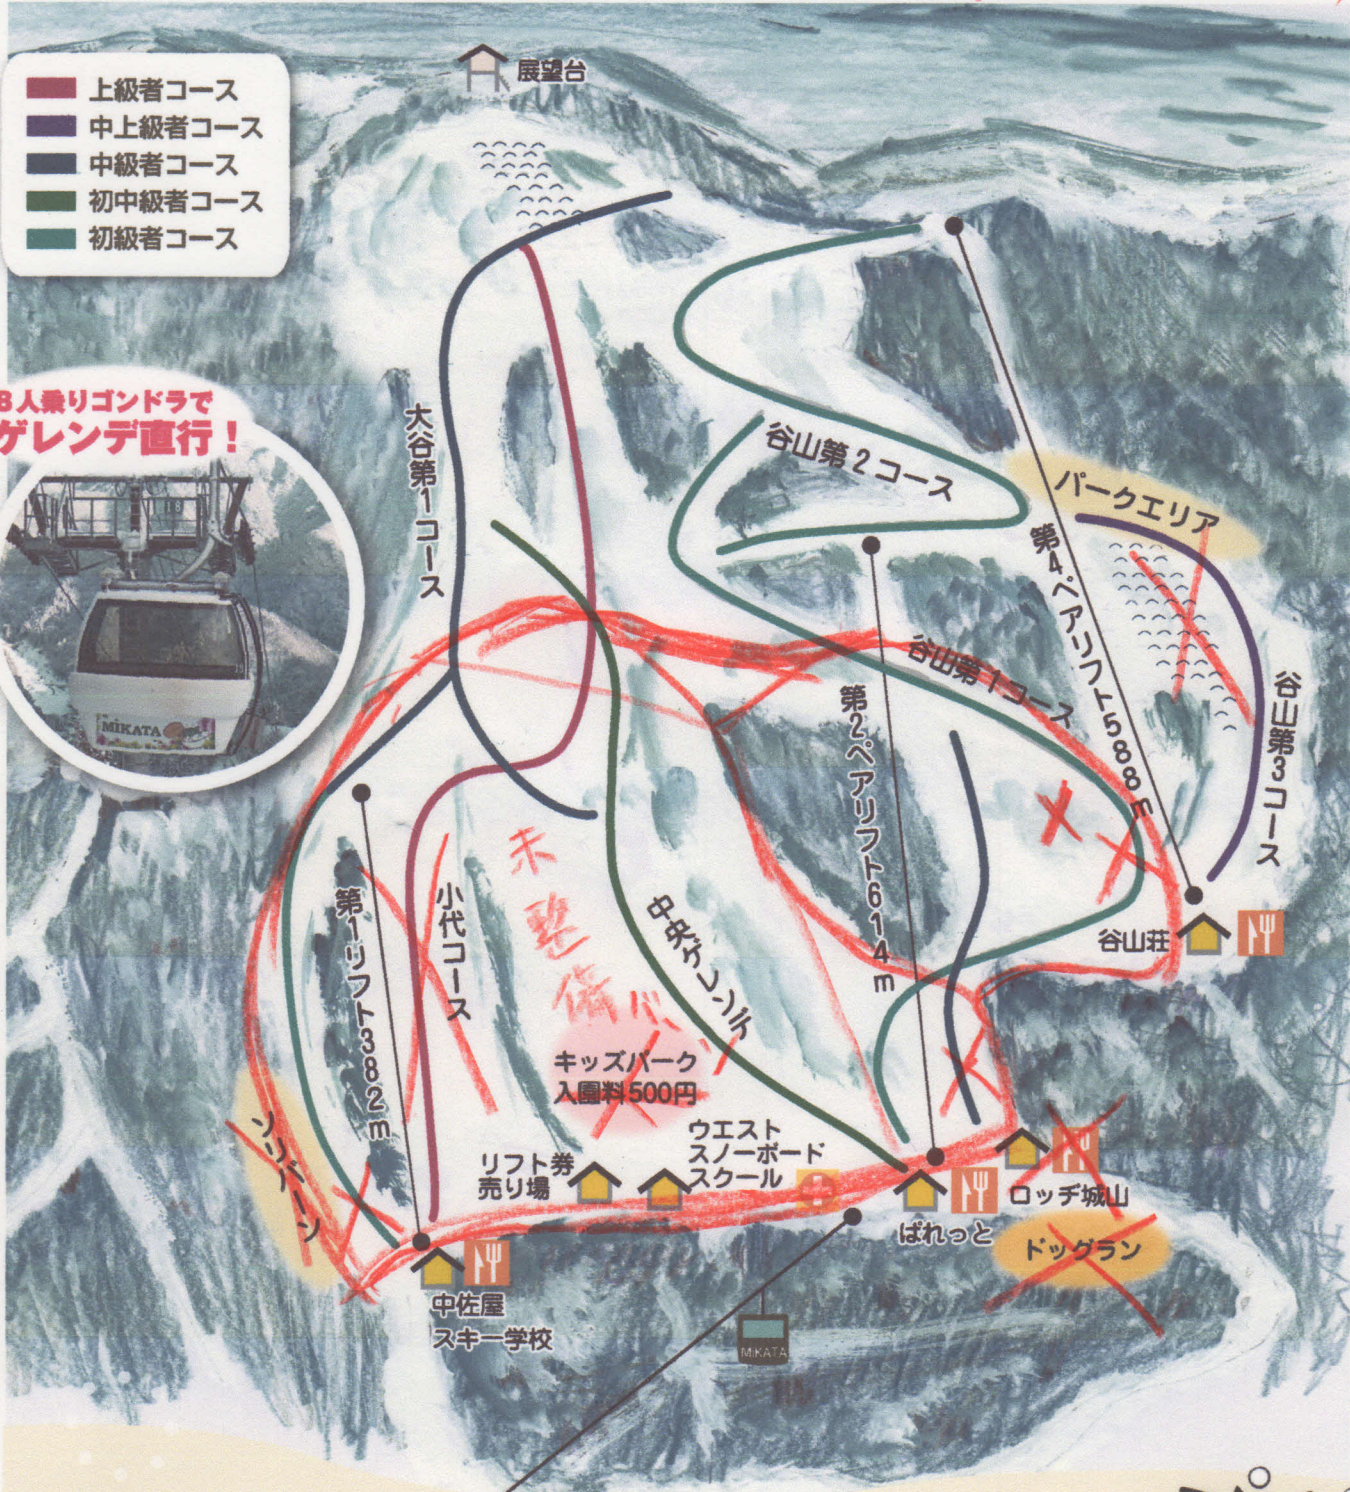

2月22日(土)

- 上級者コース
- 中上級者コース
- 中級者コース
- 初中級者コース
- 初級者コース

8人乗りゴンドラで  
ゲレンデ直行!

ゴンドラでスイスイ!

**おじろスキー場**

〒667-1503 兵庫県美方郡香美町小代区大谷463  
 TEL.0796-97-2717 FAX.0796-97-2714  
<http://www.ojiro.or.jp> info@ojiro.or.jp

。ゲレンデXは 地面-フッシュ等出ている。  
 。強風の為、リフト運行休止もあり